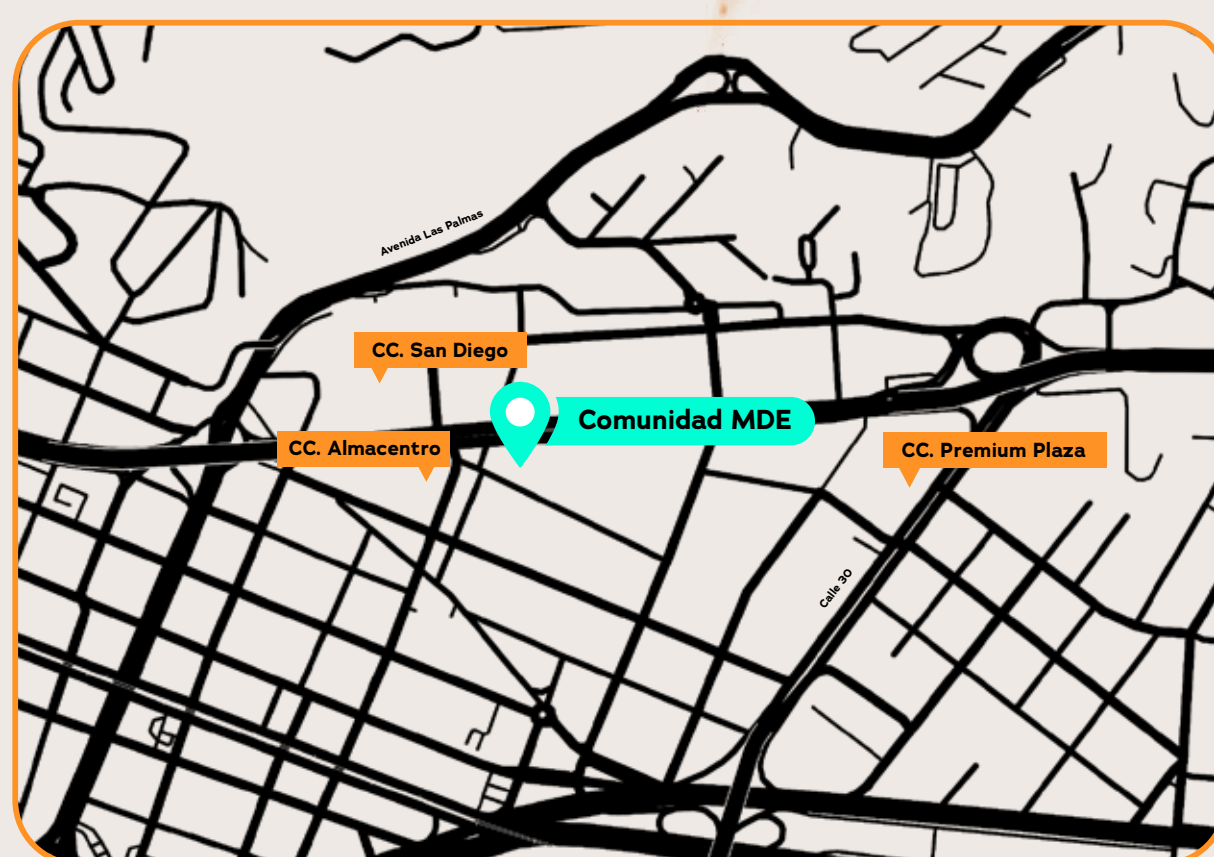

PREGUNTAS Y RESPUESTAS

CONFERENCIA COMUNIDAD 2024

¿CÓMO LLEGAR?

estamos ubicados en la Carrera 43A #31-253, diagonal al Centro Comercial San Diego.

[LINK GOOGLE MAPS](#)

[LINK WAZE](#)

HOSPEDAJE

MI HOTEL SAN DIEGO:

Este hotel está ubicado en la Calle 31 #43-90, muy cerca del Centro Comercial San Diego. Ofrece habitaciones cómodas y modernas, y cuenta con servicios como restaurante y gimnasio.

HOTEL POBLADO ALEJANDRÍA:

es uno de los centros comerciales más antiguos e icónicos de Medellín. Ubicado en la Carrera 43A #30-25, ofrece una variedad de tiendas, servicios y opciones de entretenimiento.

CENTRO COMERCIAL UNICENTRO,

ubicado en la Carrera 66B #34A-76 en el área de Laureles-Estadio, es otro destino popular de compras en Medellín.

CENTRO COMERCIAL PREMIUM PLAZA:

Ubicado a pocos minutos en automóvil, es uno de los centros comerciales más conocidos en Medellín.